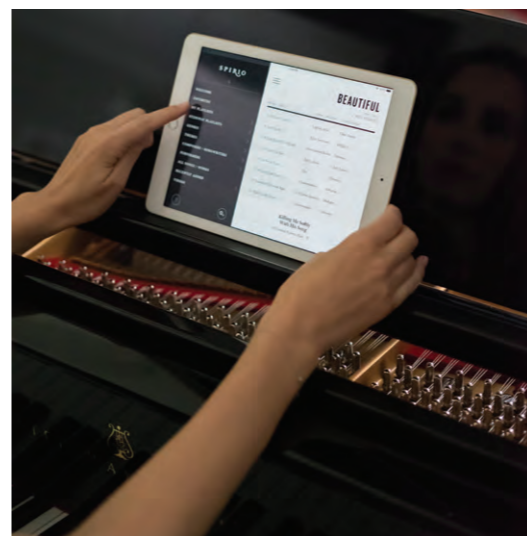

## 卓越したテクノロジー シンプルな操作性

新しい SPIRIO アプリは、ユーザーが豊富な機能に直感的かつ容易にアクセスできるよう入念に設計されています。インターフェイスは演奏を録音、編集、再生、検索、保存するための高性能ツールを実現するように設計されており、アーティストやエンジニアは心置きなく音楽に集中できます。

## ハイレゾリューション録音

SPIRIO | r は、最先端のハイレゾリューションで演奏を録音し、再生することができます。パフォーマンスのニュアンス、パワー、情熱が忠実に再現されます。

シンプルで直感的な操作により、ユーザーが作成した録音を複数のファイル形式で保存し、共有することができます。

- SPIRIO ハイレゾリューション
- MIDI
- MP3 高品質サンプルオーディオ

## ハイレゾリューション編集

SPIRIO アプリに搭載されている SPIRIO エディターは、世界で唯一の高度な iPad ベースのハイレゾリューション編集機能を備えています。これによりユーザーは、SPIRIO で作成した録音の細かいニュアンスを編集することができます。

SPIRIO の編集機能の内容は以下の通りです。

- 音のベロシティ（強弱）の変更
- 音の長さの変更（開始時間と終了時間）
- ミスタッチの修正（削除または変更）
- ペダルデータの変更（サステインおよびシフト）
- 時間の削除または追加