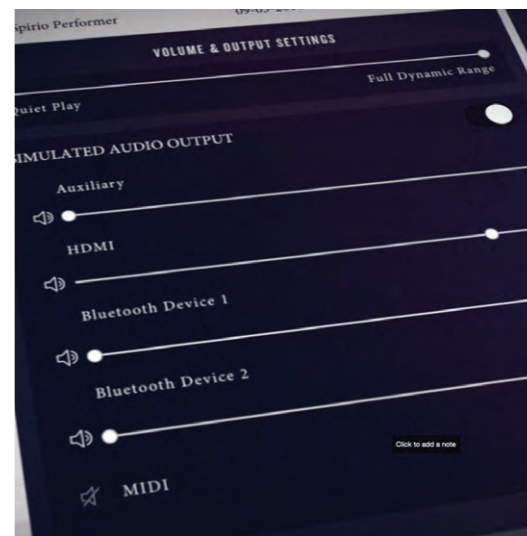

## 卓越したテクノロジー シンプルな操作性

新しい SPIRIO アプリは、ユーザーが豊富な機能に直感的かつ容易にアクセスできるよう入念に設計されています。インターフェイスは演奏を録音、編集、再生、検索、保存するための高性能ツールを実現するように設計されており、アーティストやエンジニアは心置きなく音楽に集中できます。

## ハイレゾリューション録音

SPIRIO | r は、最先端のハイレゾリューションで演奏を録音し、再生することができます。パフォーマンスのニュアンス、パワー、情熱が忠実に再現されます。

シンプルで直感的な操作により、ユーザーが作成した録音を複数のファイル形式で保存し、共有することができます。

- SPIRIO ハイレゾリューション
- MIDI
- MP3 高品質サンプルオーディオ

## ハイレゾリューション編集

SPIRIO アプリに搭載されている SPIRIO エディターは、世界で唯一の高度な iPad ベースのハイレゾリューション編集機能を備えています。これによりユーザーは、SPIRIO で作成した録音の細かいニュアンスを編集することができます。

SPIRIO の編集機能の内容は以下の通りです。

- 音のベロシティ（強弱）の変更
- 音の長さの変更（開始時間と終了時間）
- ミスタッチの修正（削除または変更）
- ペダルデータの変更（サステインおよびシフト）
- 時間の削除または追加