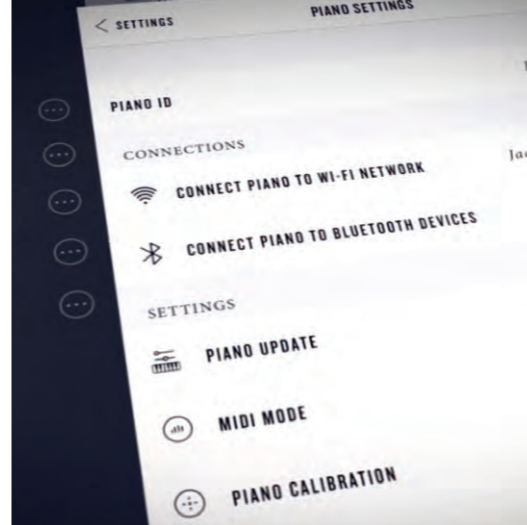

## 卓越したテクノロジー シンプルな操作性

新しい SPIRIO アプリは、ユーザーが豊富な機能に直感的かつ容易にアクセスできるよう入念に設計されています。インターフェイスは演奏を録音、編集、再生、検索、保存するための高性能ツールを実現するように設計されており、アーティストやエンジニアは心置きなく音楽に集中できます。

## ハイレゾリューション録音

SPIRIO | r は、最先端のハイレゾリューションで演奏を録音し、再生することができます。パフォーマンスのニュアンス、パワー、情熱が忠実に再現されます。

シンプルで直感的な操作により、ユーザーが作成した録音を複数のファイル形式で保存し、共有することができます。

- SPIRIO ハイレゾリューション
- MIDI
- MP3 高品質サンプルオーディオ

## ハイレゾリューション編集

SPIRIO アプリに搭載されている SPIRIO エディターは、世界で唯一の高度な iPad ベースのハイレゾリューション編集機能を備えています。これによりユーザーは、SPIRIO で作成した録音の細かいニュアンスを編集することができます。

SPIRIO の編集機能の内容は以下の通りです。

- 音のベロシティ（強弱）の変更
- 音の長さの変更（開始時間と終了時間）
- ミスタッチの修正（削除または変更）
- ペダルデータの変更（サステインおよびシフト）
- 時間の削除または追加