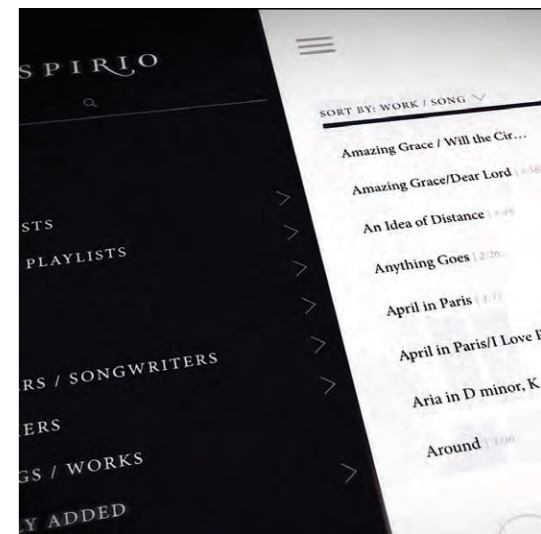

## ハイレゾリューション録音

SPIRIO | r は、最先端のハイレゾリューションで演奏を録音し、再生することができます。パフォーマンスのニュアンス、パワー、情熱が忠実に再現されます。

シンプルで直感的な操作により、ユーザーが作成した録音を複数のファイル形式で保存し、共有することができます。

- SPIRIO ハイレゾリューション
- MIDI
- MP3 高品質サンプルオーディオ

## ハイレゾリューション編集

SPIRIO アプリに搭載されている SPIRIO エディターは、世界で唯一の高度な iPad ベースのハイレゾリューション編集機能を備えています。これによりユーザーは、SPIRIO で作成した録音の細かいニュアンスを編集することができます。

SPIRIO の編集機能の内容は以下の通りです。

- 音のベロシティ（強弱）の変更
- 音の長さの変更（開始時間と終了時間）
- ミスタッチの修正（削除または変更）
- ペダルデータの変更（サステインおよびシフト）
- 時間の削除または追加