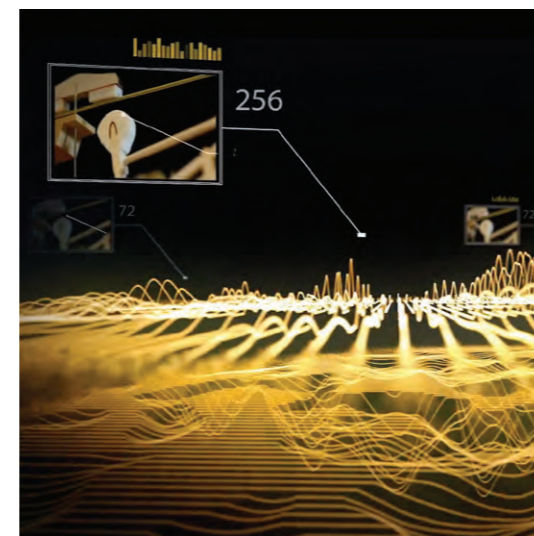

## 卓越したテクノロジー シンプルな操作性

新しい SPIRIO アプリは、ユーザーが豊富な機能に直感的かつ容易にアクセスできるよう入念に設計されています。インターフェイスは演奏を録音、編集、再生、検索、保存するための高性能ツールを実現するように設計されており、アーティストやエンジニアは心置きなく音楽に集中できます。

## ハイレゾリューション録音

SPIRIO | r は、最先端のハイレゾリューションで演奏を録音し、再生することができます。パフォーマンスのニュアンス、パワー、情熱が忠実に再現されます。

シンプルで直感的な操作により、ユーザーが作成した録音を複数のファイル形式で保存し、共有することができます。

- SPIRIO ハイレゾリューション
- MIDI
- MP3 高品質サンプルオーディオ

## ハイレゾリューション編集

SPIRIO アプリに搭載されている SPIRIO エディターは、世界で唯一の高度な iPad ベースのハイレゾリューション編集機能を備えています。これによりユーザーは、SPIRIO で作成した録音の細かいニュアンスを編集することができます。

SPIRIO の編集機能の内容は以下の通りです。

- 音のベロシティ（強弱）の変更
- 音の長さの変更（開始時間と終了時間）
- ミスタッチの修正（削除または変更）
- ペダルデータの変更（サステインおよびシフト）
- 時間の削除または追加

## スタインウェイ品質

SPIRIO | r は、ピアノからダイレクトに音楽や動画を保存・再生します。反応は速やかで、再生が中断することはありません。

SPIRIO | r は非常に繊細な演奏のニュアンスを捉え、最強音、最弱音、極めて速いパッセージに至るまで正確に再現します。

SPIRIO | r は、ボタンをタップするだけで自動的にキャリブレーション（調整）を行う機能を備えています。

柔軟性の高いリモートファームウェアアップデートにより、今後 SPIRIO | r に新たな機能がリリースされた場合に簡単に機能を追加することができます。