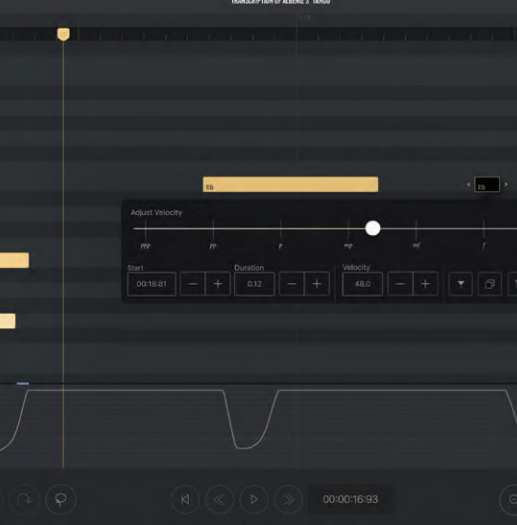

## 卓越したテクノロジー シンプルな操作性

新しい SPIRIO アプリは、ユーザーが豊富な機能に直感的かつ容易にアクセスできるよう入念に設計されています。インターフェイスは演奏を録音、編集、再生、検索、保存するための高性能ツールを実現するように設計されており、アーティストやエンジニアは心置きなく音楽に集中できます。

## ハイレゾリューション録音

SPIRIO | r は、最先端のハイレゾリューションで演奏を録音し、再生することができます。パフォーマンスのニュアンス、パワー、情熱が忠実に再現されます。

シンプルで直感的な操作により、ユーザーが作成した録音を複数のファイル形式で保存し、共有することができます。

- SPIRIO ハイレゾリューション
- MIDI
- MP3 高品質サンプルオーディオ

## ハイレゾリューション編集

SPIRIO アプリに搭載されている SPIRIO エディターは、世界で唯一の高度な iPad ベースのハイレゾリューション編集機能を備えています。これによりユーザーは、SPIRIO で作成した録音の細かいニュアンスを編集することができます。

SPIRIO の編集機能の内容は以下の通りです。

- 音のベロシティ（強弱）の変更
- 音の長さの変更（開始時間と終了時間）
- ミスタッチの修正（削除または変更）
- ペダルデータの変更（サステインおよびシフト）
- 時間の削除または追加