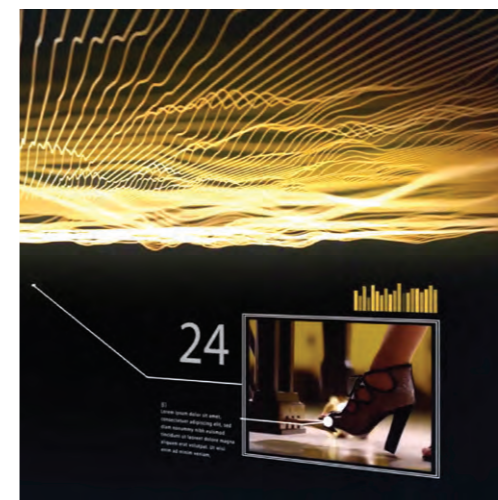

伝統の技とサイエンス

まず何よりも大切なのは、SPIRIO | r が通常のスタインウェイのピアノと同じように演奏できるということです。スタインウェイのピアノは、その豊かな音色、温もりのある深い音、力強い響き、比類のないタッチレスポンスが評価され、165年以上にわたってアーティストたちから選ばれてきました。

メガピクセルがデジタルカメラに革命をもたらしたように、SPIRIO | r は、ハンマー速度のわずかな変化による微妙なダイナミックレベル、ペダリングに応じた響きの陰影など、演奏を余すところなく捉えることができるハイレゾリューション録音を、指先ひとつで可能にします。

スタインウェイ&サンズの職人が SPIRIO | r のテクノロジーを製造時にピアノ内部に組み込むため、演奏にも楽器の外見の美しさにも何の影響もありません。