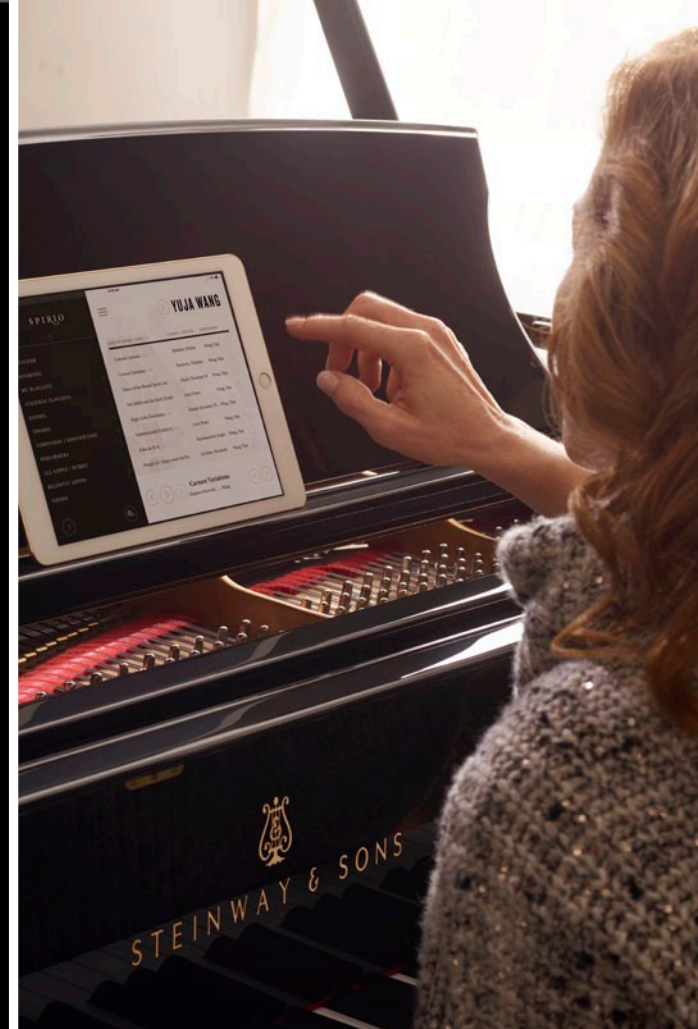

Yuja Wang

Billy Joel

世界のトップアーティストたちによる生演奏をご自宅で

iPad®の操作ひとつで、SPIRIOが世界の著名なアーティストによるパフォーマンスを再現し、
スタインウェイに命を吹き込みます。

至福の音楽体験を、大切な方と共にお楽しみください。SPIRIOは、ご自分の演奏能力に関わらず、
スタインウェイ&サンズの音の世界への扉を開きます。

*SPIRIOは、Apple iPadに対応しています。iPadは、米国および他の国々で登録されているApple Inc.、の商標です。

すべてのニュアンスと感情

スタインウェイ&サンズSPIRIOは、アーティストによるオリジナル演奏の繊細なニュアンスとパッションを表現します。柔らかなトリル、繊細なペダリング、響き渡るフォルテッシモを忠実に、比類なき正確さで再現することで、ピアニストの動きと感情のすべてを滑らかに、かつ的確に表現します。

Recording up to 256 pedal positions.

Up to 1020 dynamic hammer levels.

卓越したテクノロジーを用いて再現

SPIRIOのハイレゾリューション・プレイバックシステムは、独自のソフトウェアを用いて、ハンマー速度（1秒間に最大800回、1020段階のダイナミックレベルまで）、ダンパーペダルとソフトペダル両方のペダルポジション（1秒間に最大100回、256のペダルポジションまで）を測定します。

指先ひとつで楽しめるコンサート

SPIRIOの音楽ライブラリーは、スタインウェイのマスターレコーディングスタジオで収録される楽曲が定期的にアップデートされ、SPIRIOアプリ内のリストに自動で追加されて、ご自宅ですぐにお楽しみいただけます。ライブラリーは、バッハからビリー・ジョエルにいたるまでさまざまなジャンルを網羅しています。