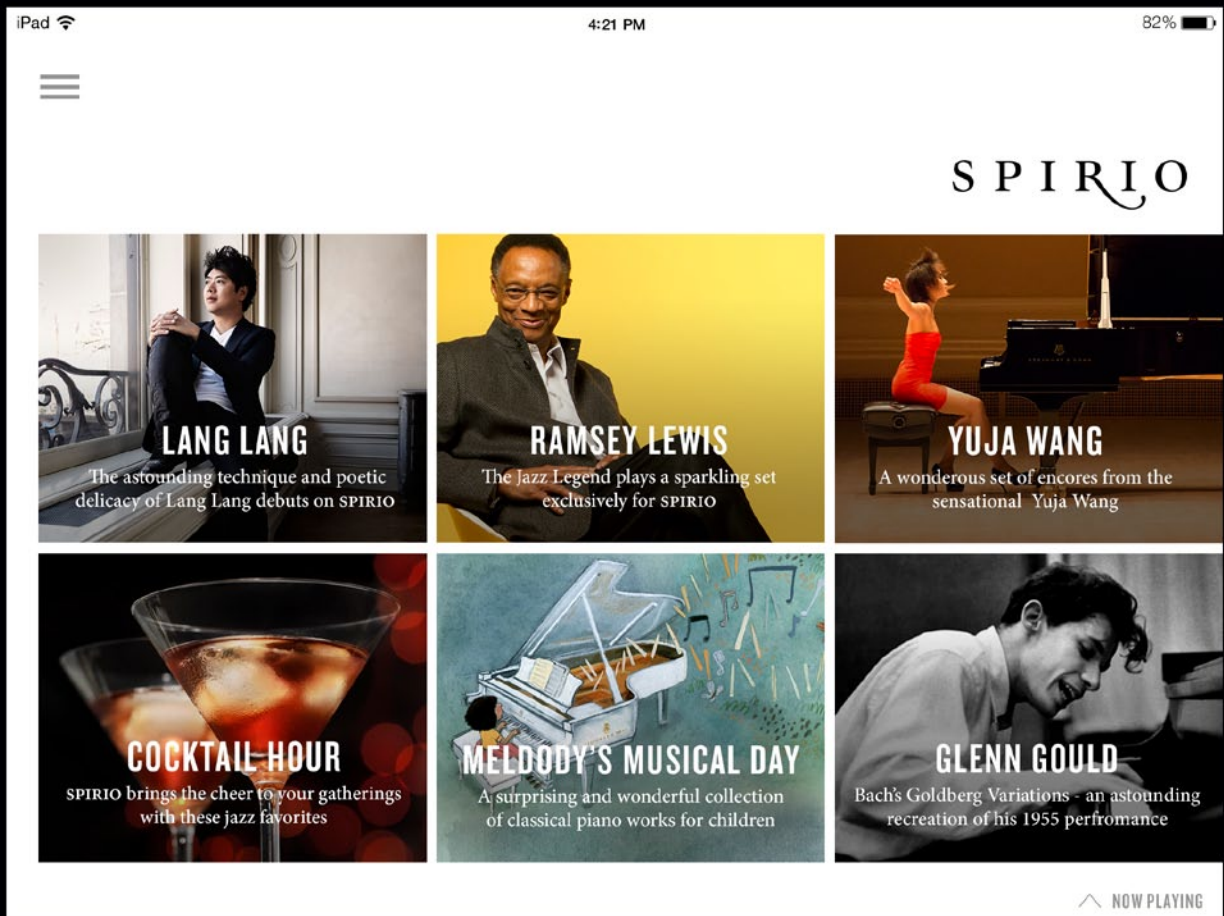

指先ひとつで楽しめるコンサート

SPIRIOの音楽ライブラリーは、スタインウェイのマスターレコーディングスタジオで収録される楽曲が定期的にアップデートされ、SPIRIOアプリ内のリストに自動で追加されて、ご自宅ですぐにお楽しみいただけます。ライブラリーは、バッハからビリー・ジョエルにいたるまでさまざまなジャンルを網羅しています。